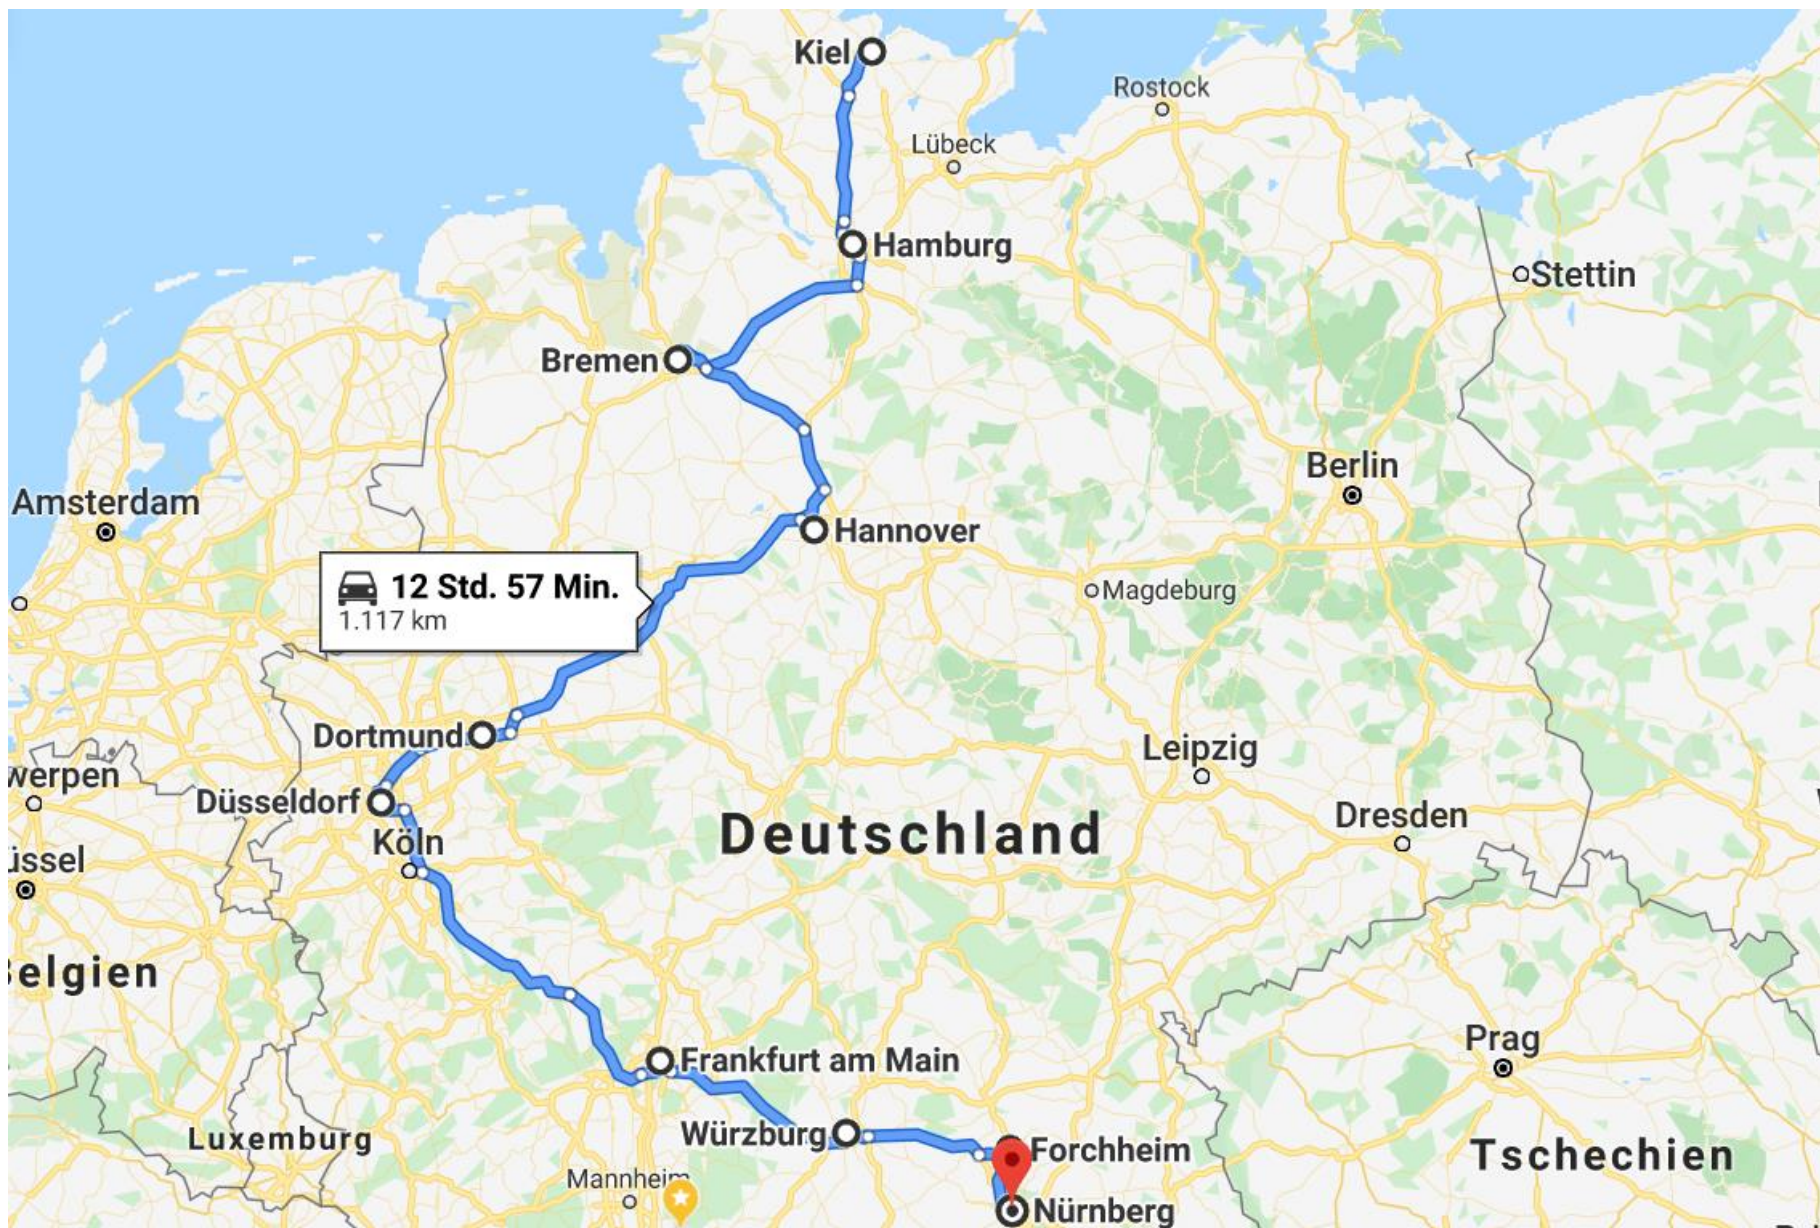

Ostroute ab Berlin

9 Std. 57 Min. (820 km)

Westroute ab Kiel

14 Std. 30 Min. (1.300 km)

Südroute ab Basel

10 Std. 42 Min. (948 km)