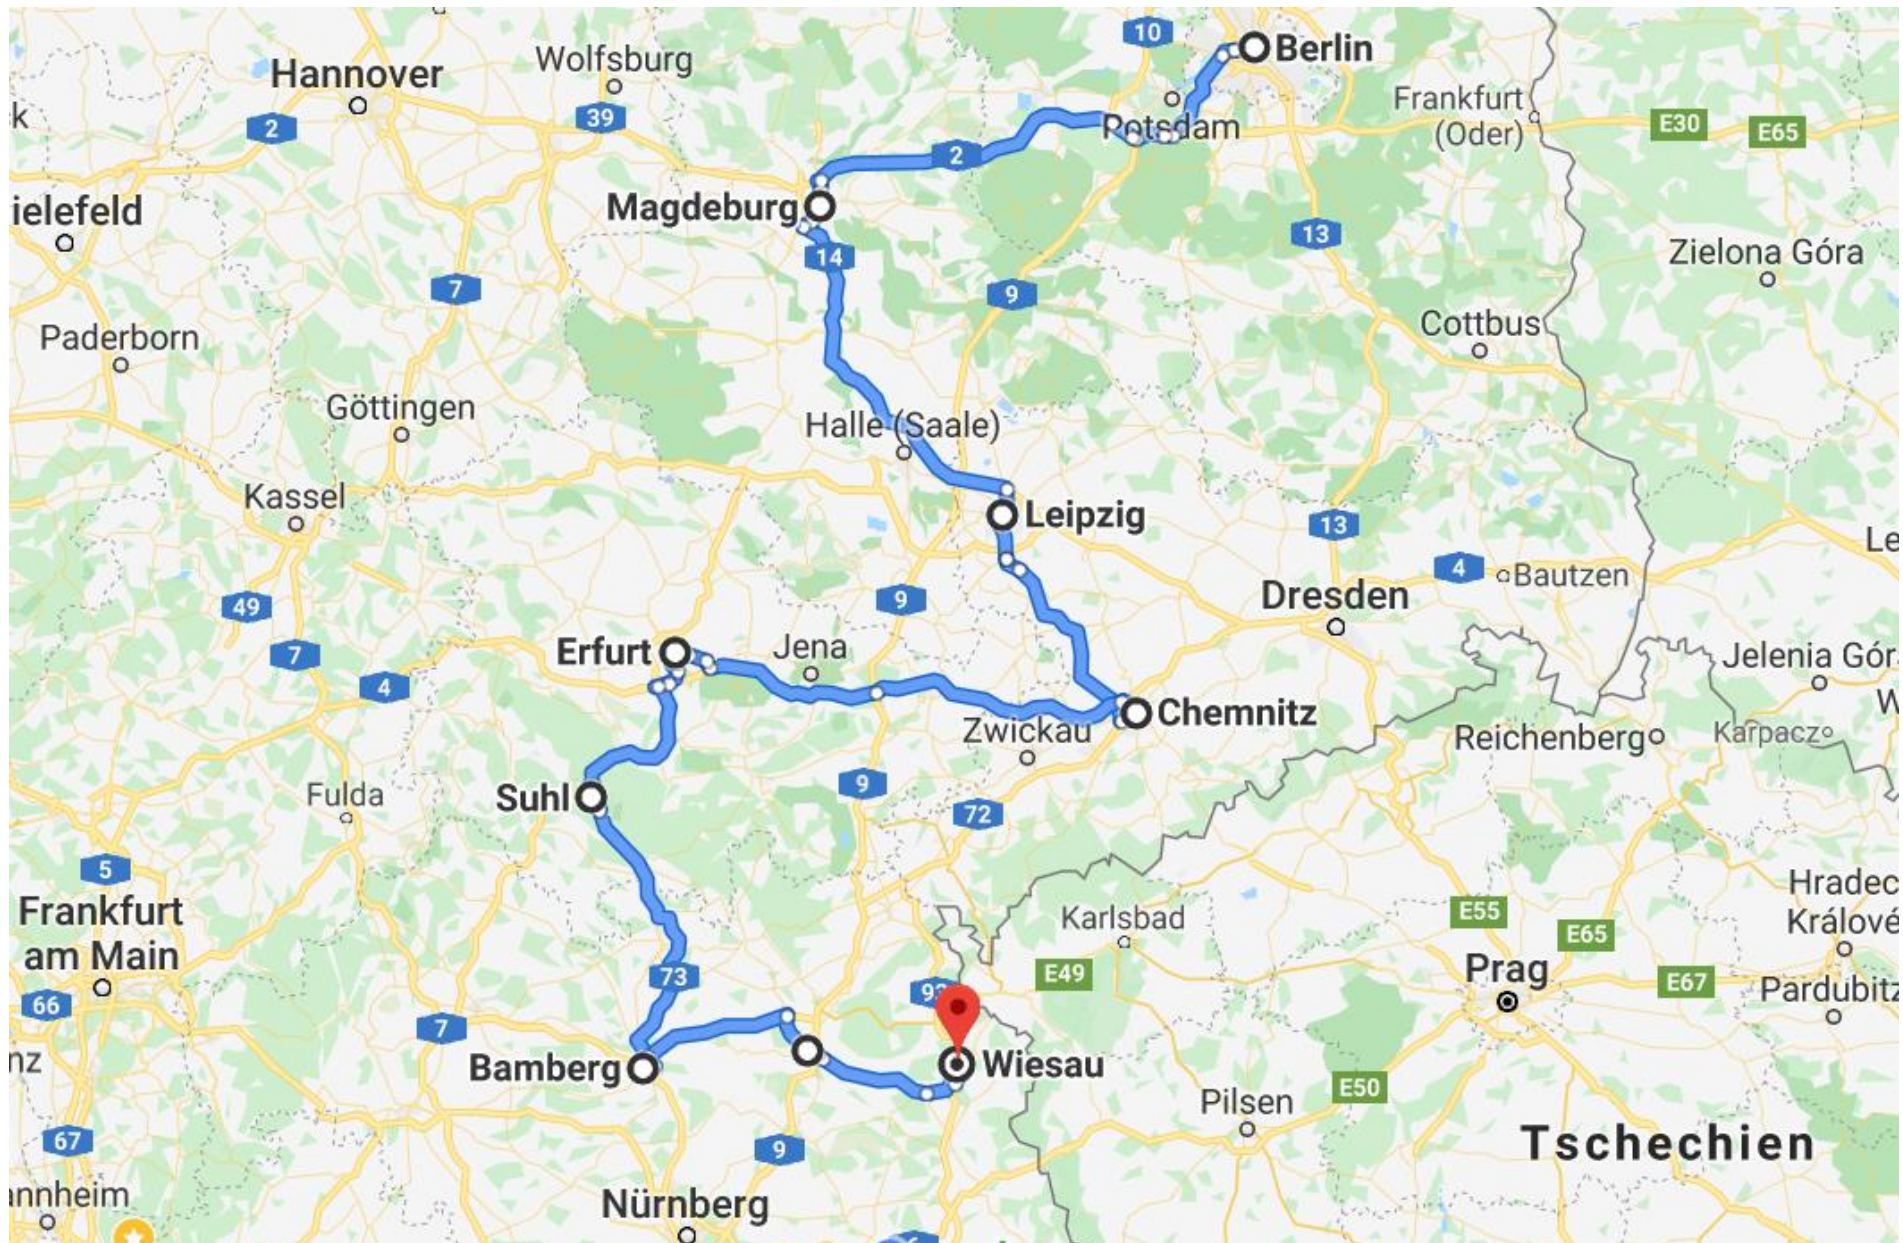

Ostroute ab Berlin

9 Std. 57 Min. (820 km)

Westroute ab Kiel

14 Std. 30 Min. (1.300 km)

Südroute ab Basel

10 Std. 42 Min. (948 km)